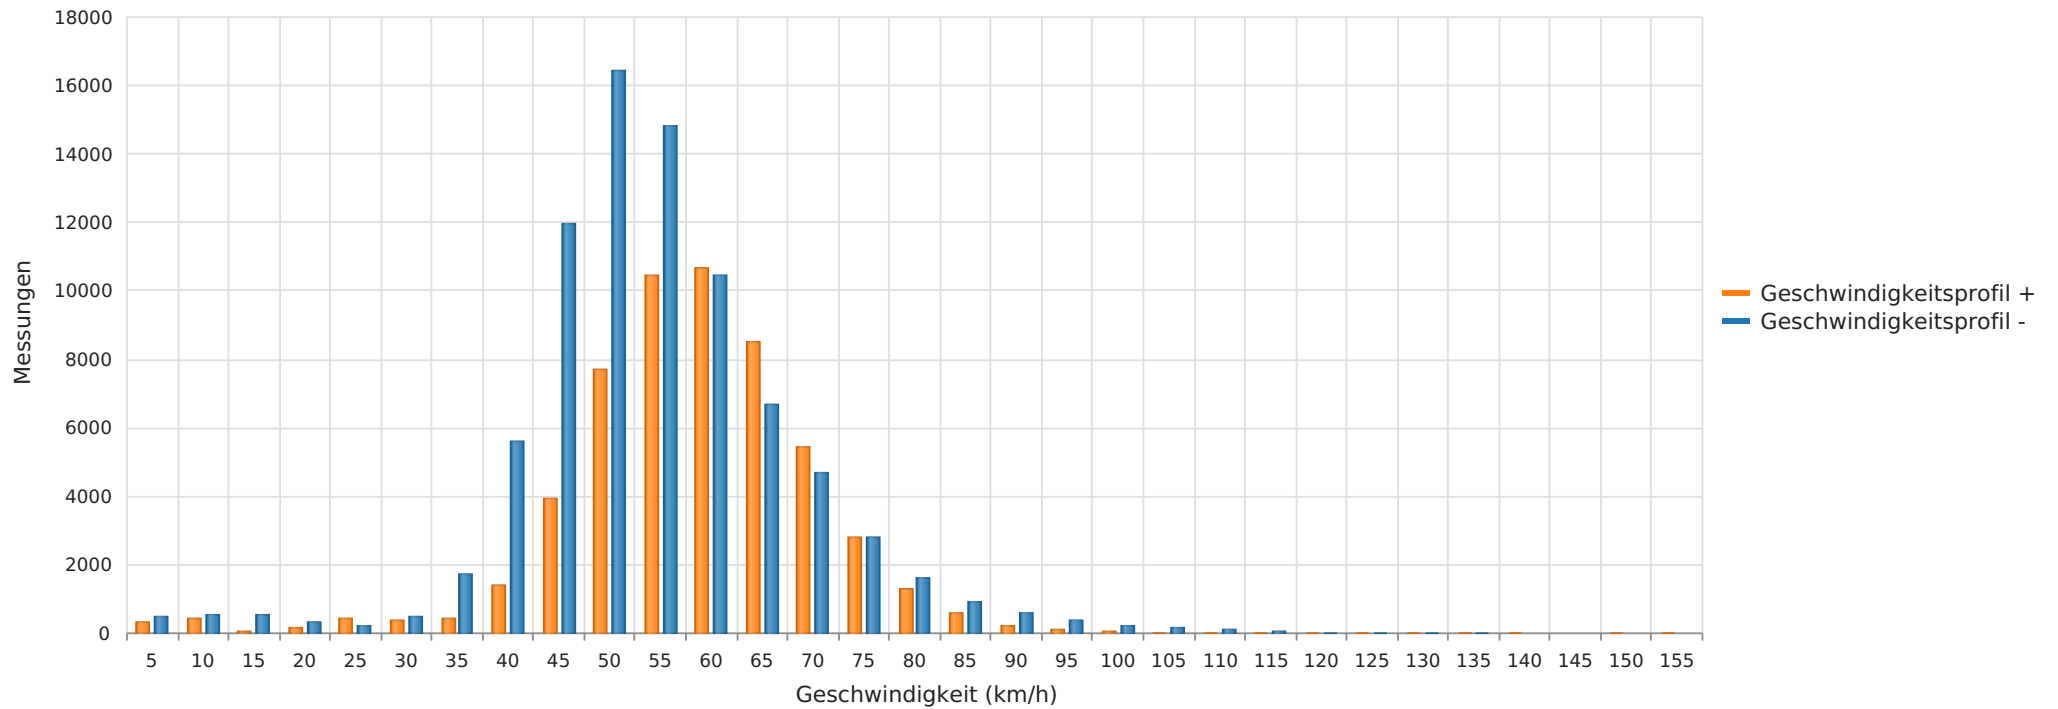

Innbrücke, Fahrtrichtung Dorf
Anzahl der Messwerte vs. Geschwindigkeit

Statistik

Montag, 14. November 2022, 16:00 Uhr bis Donnerstag, 1. Dezember 2022, 18:00 Uhr

Messungen		137325
Durchschnittsgeschwindigkeit	Vd	54 km/h
85% der Fahrzeuge fahren langsamer oder maximal	V85	66 km/h
Maximalgeschwindigkeit	Vmax	152 km/h