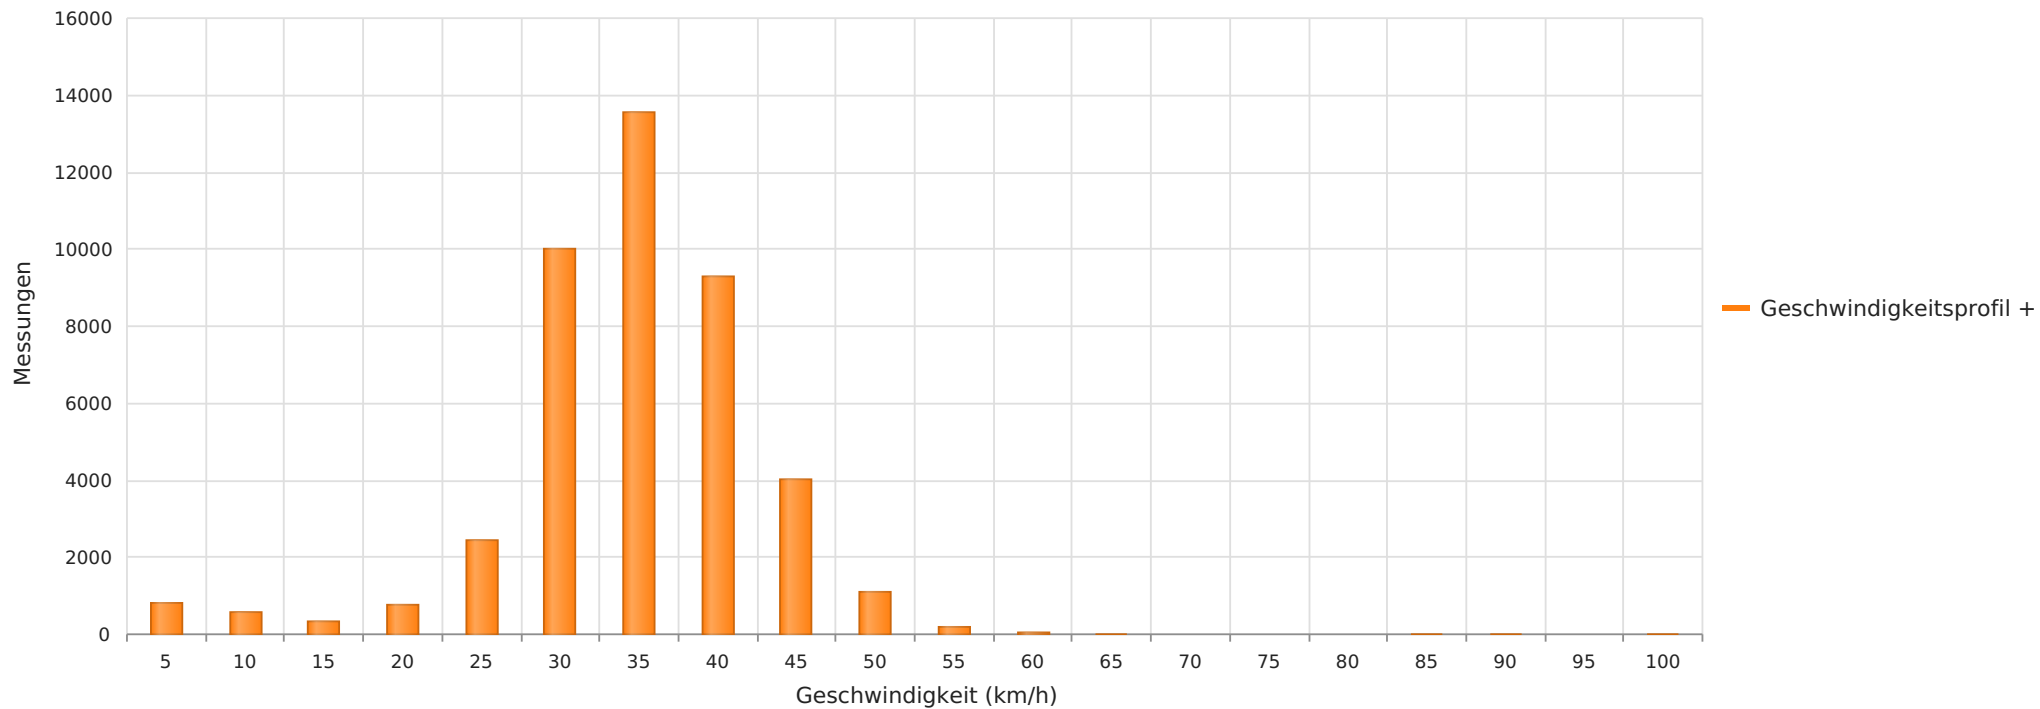

Kriegerdenkmal Richtung Dorf
Anzahl der Messwerte vs. Geschwindigkeit

Statistik

Donnerstag, 8. September 2022, 15:00 Uhr bis Sonntag, 25. September 2022, 13:00 Uhr

Messungen		43193
Durchschnittsgeschwindigkeit	Vd	33 km/h
85% der Fahrzeuge fahren langsamer oder maximal	V85	40 km/h
Maximalgeschwindigkeit	Vmax	99 km/h