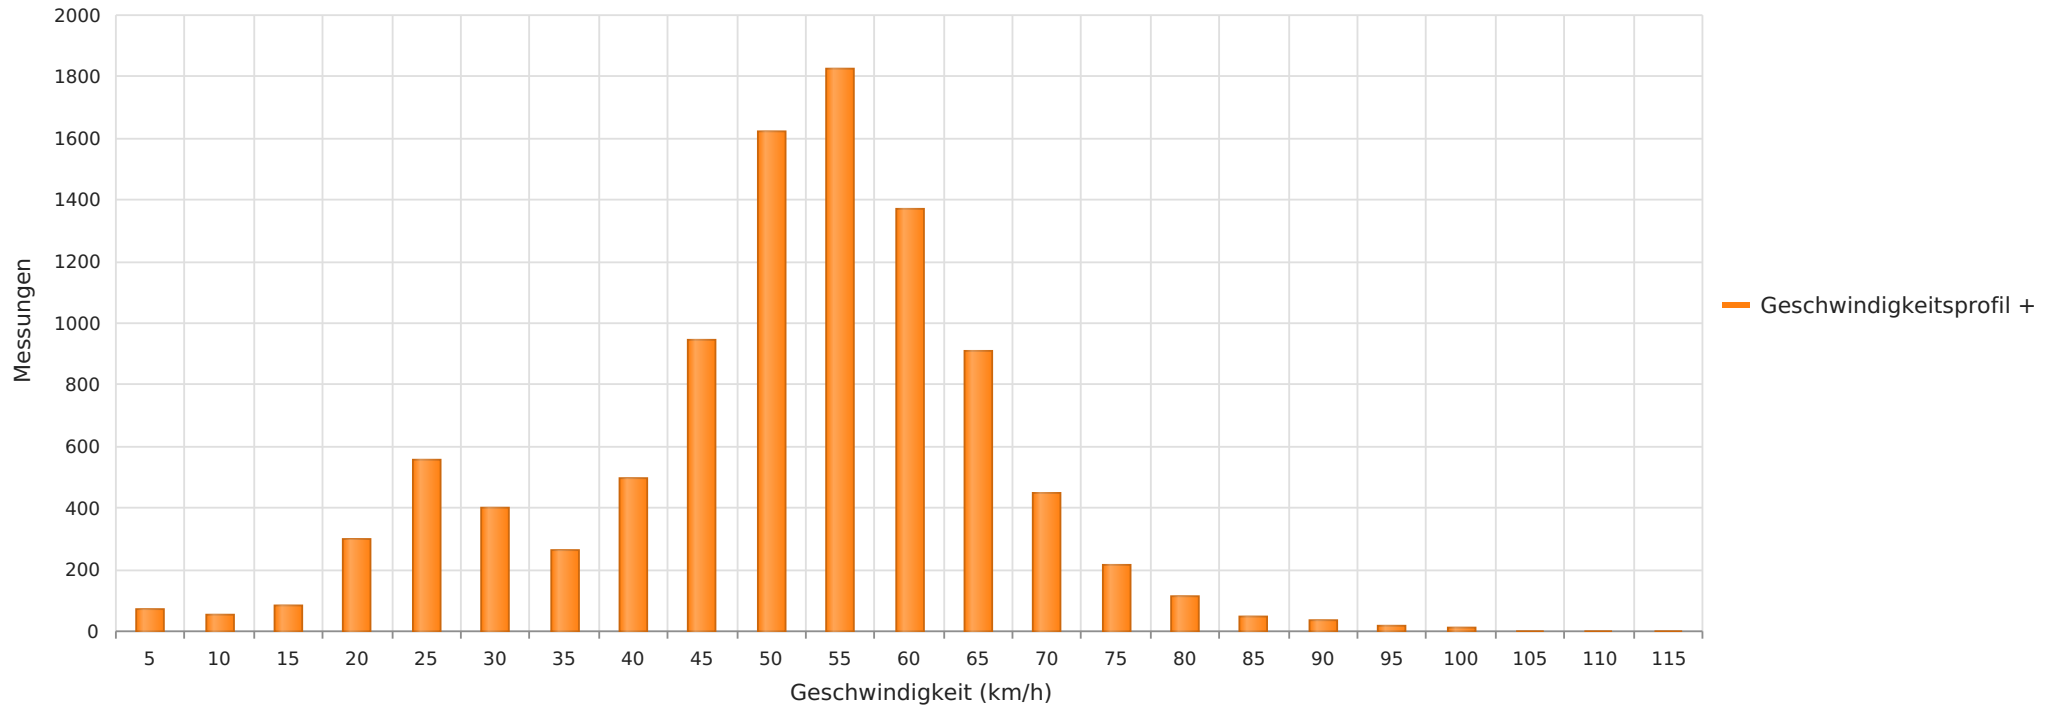

Straße ..., Fahrtrichtung ..., .. km/h Beschränkung
Anzahl der Messwerte vs. Geschwindigkeit

Statistik

Montag, 8. August 2022, 10:00 Uhr bis Donnerstag, 1. September 2022, 01:00 Uhr

Messungen		9795
Durchschnittsgeschwindigkeit	Vd	49 km/h
85% der Fahrzeuge fahren langsamer oder maximal	V85	62 km/h
Maximalgeschwindigkeit	Vmax	113 km/h