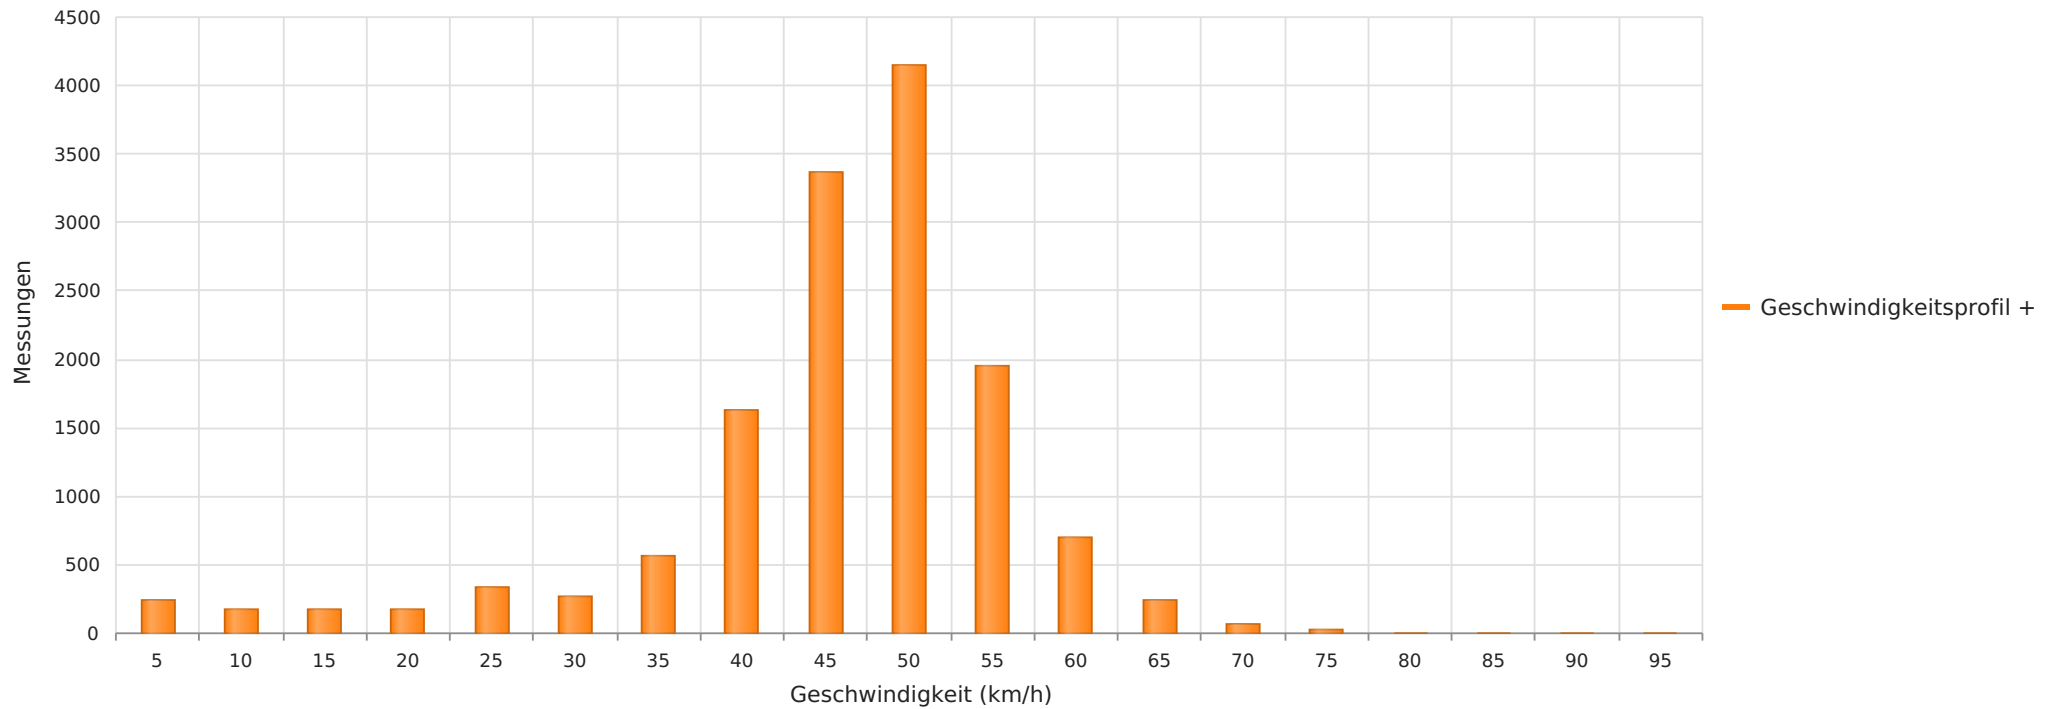

Ausserdorf 90, Fahrtrichtung Haus
Anzahl der Messwerte vs. Geschwindigkeit

Statistik

Dienstag, 24. Mai 2022, 09:00 Uhr bis Freitag, 3. Juni 2022, 12:00 Uhr

Messungen		14085
Durchschnittsgeschwindigkeit	Vd	44 km/h
85% der Fahrzeuge fahren langsamer oder maximal	V85	52 km/h
Maximalgeschwindigkeit	Vmax	94 km/h