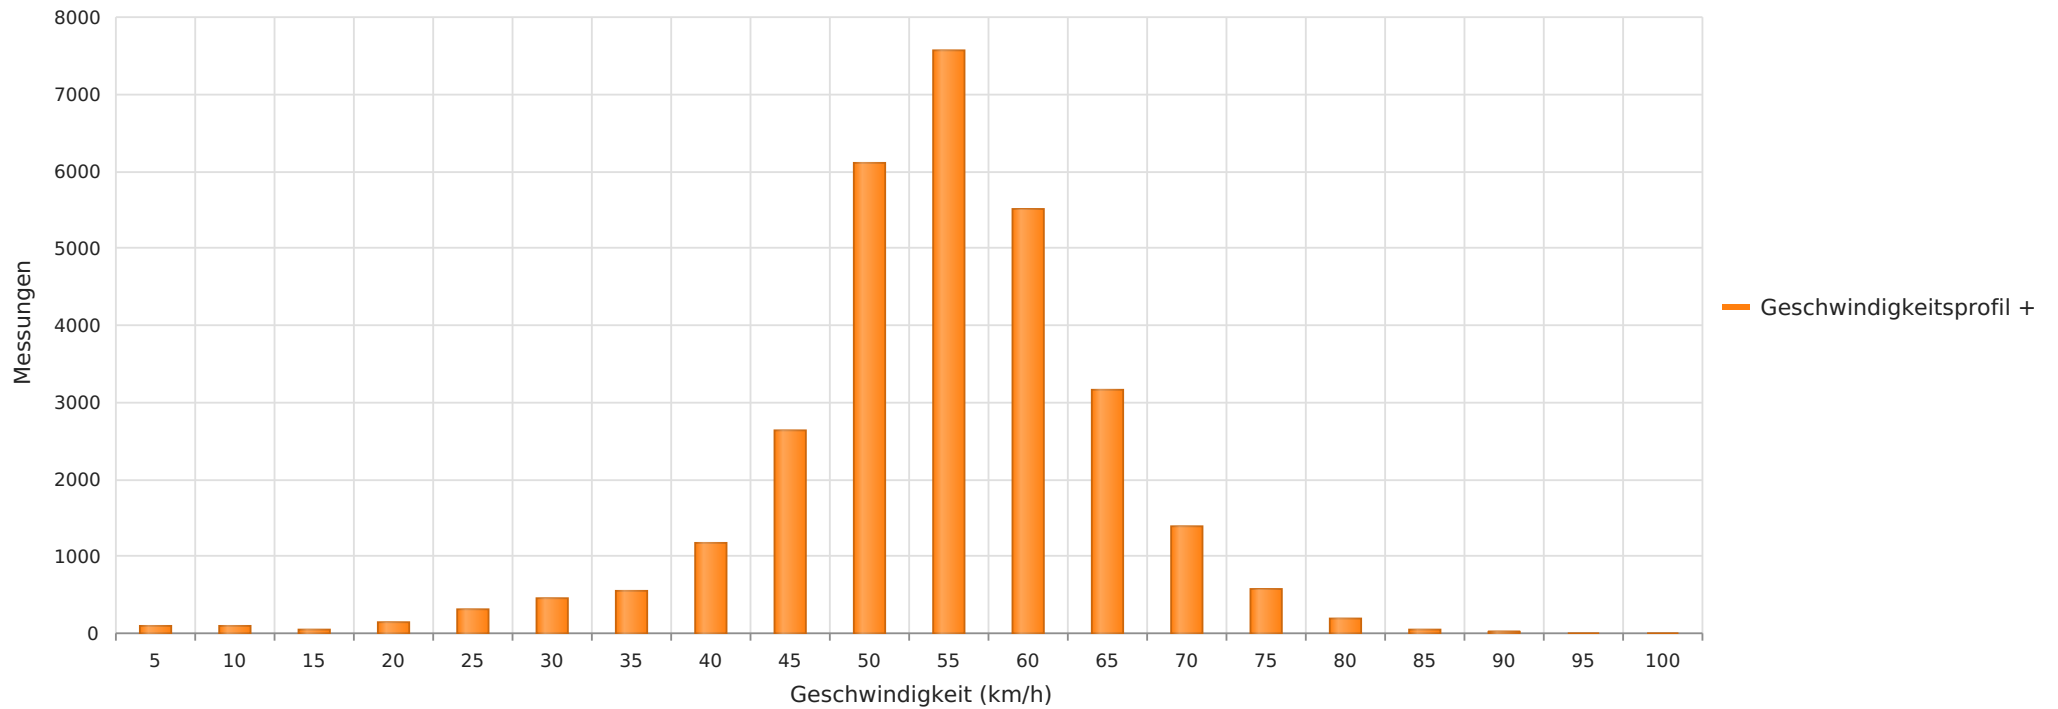

Straße ..., Fahrtrichtung ..., .. km/h Beschränkung
Anzahl der Messwerte vs. Geschwindigkeit

Statistik

Freitag, 22. Oktober 2021, 08:00 Uhr bis Freitag, 26. November 2021, 20:00 Uhr

Messungen	30109
Durchschnittsgeschwindigkeit	Vd 52 km/h
85% der Fahrzeuge fahren langsamer oder maximal	V85 62 km/h
Maximalgeschwindigkeit	Vmax 99 km/h