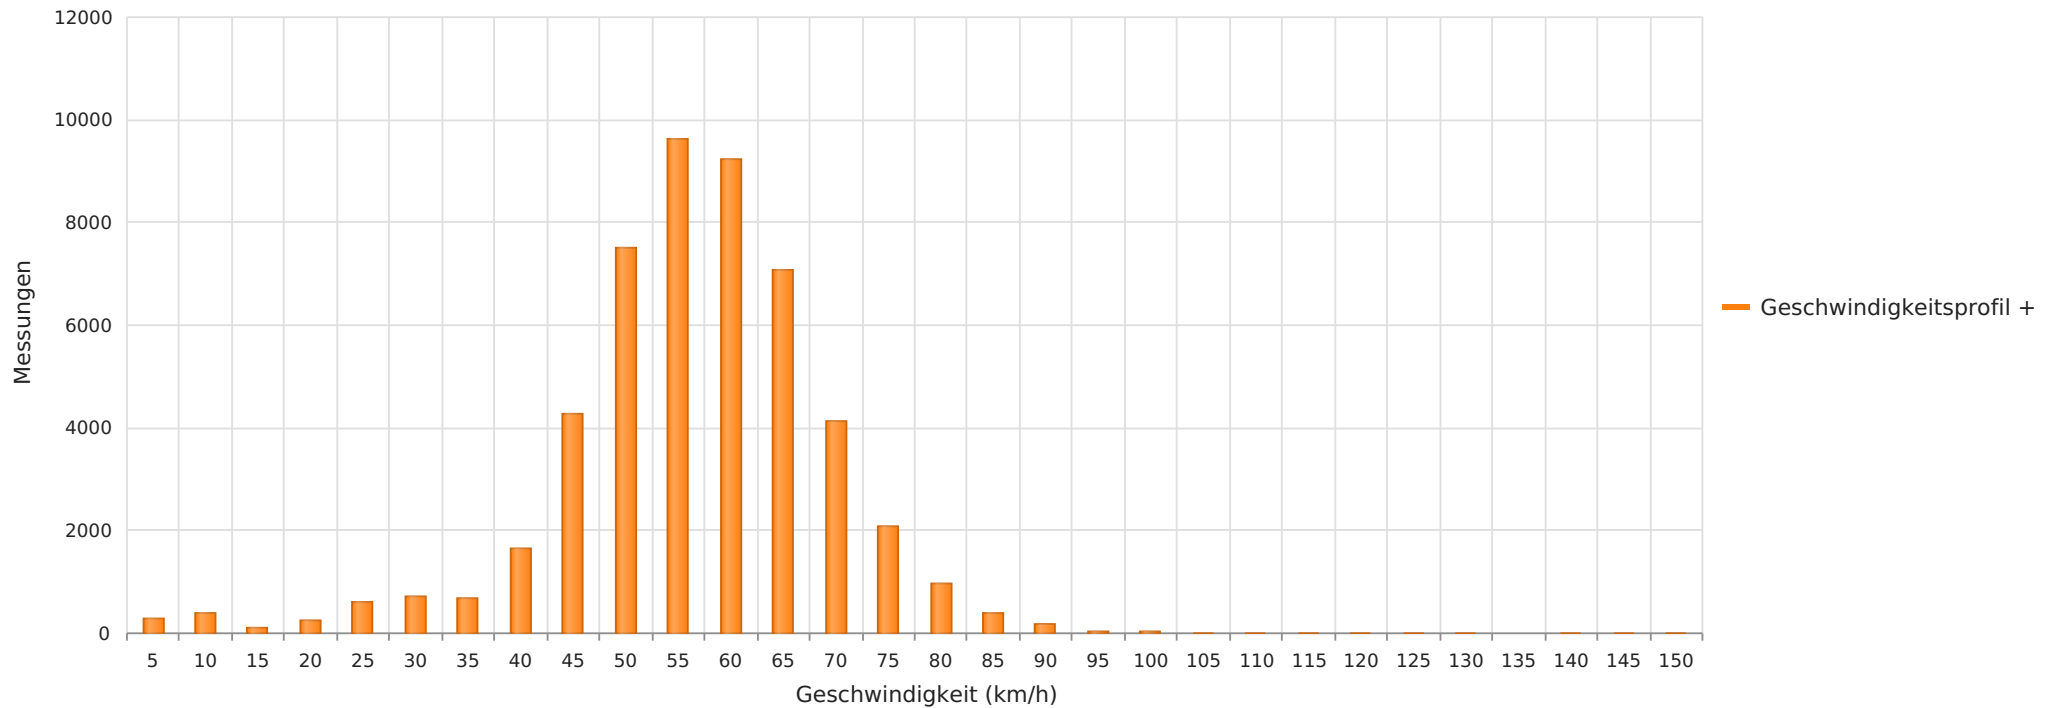

Innbrücke, Fahrtrichtung Breitenbach
Anzahl der Messwerte vs. Geschwindigkeit

Statistik

Donnerstag, 9. März 2023, 12:00 Uhr bis Samstag, 25. März 2023, 18:00 Uhr

Messungen		50254
Durchschnittsgeschwindigkeit	Vd	54 km/h
85% der Fahrzeuge fahren langsamer oder maximal	V85	66 km/h
Maximalgeschwindigkeit	Vmax	147 km/h