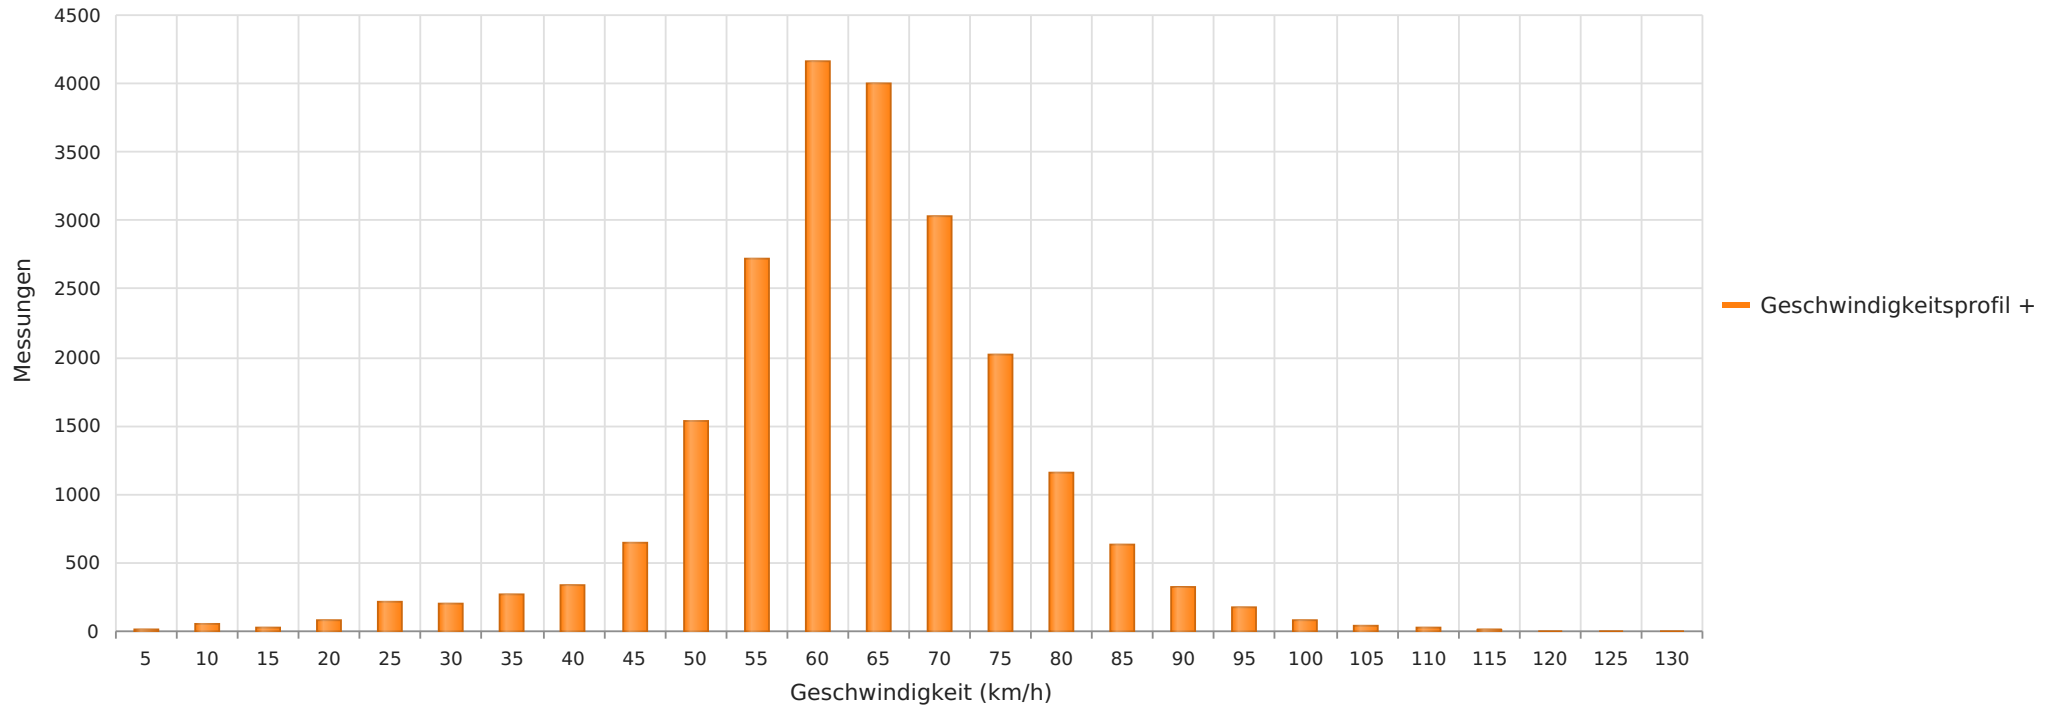

Glatzham39, Fahrtrichtung Dorf, 60 km/h Beschränkung
Anzahl der Messwerte vs. Geschwindigkeit

Statistik

Dienstag, 11. April 2023, 11:00 Uhr bis Dienstag, 2. Mai 2023, 07:00 Uhr

Messungen		21792
Durchschnittsgeschwindigkeit	Vd	61 km/h
85% der Fahrzeuge fahren langsamer oder maximal	V85	73 km/h
Maximalgeschwindigkeit	Vmax	128 km/h