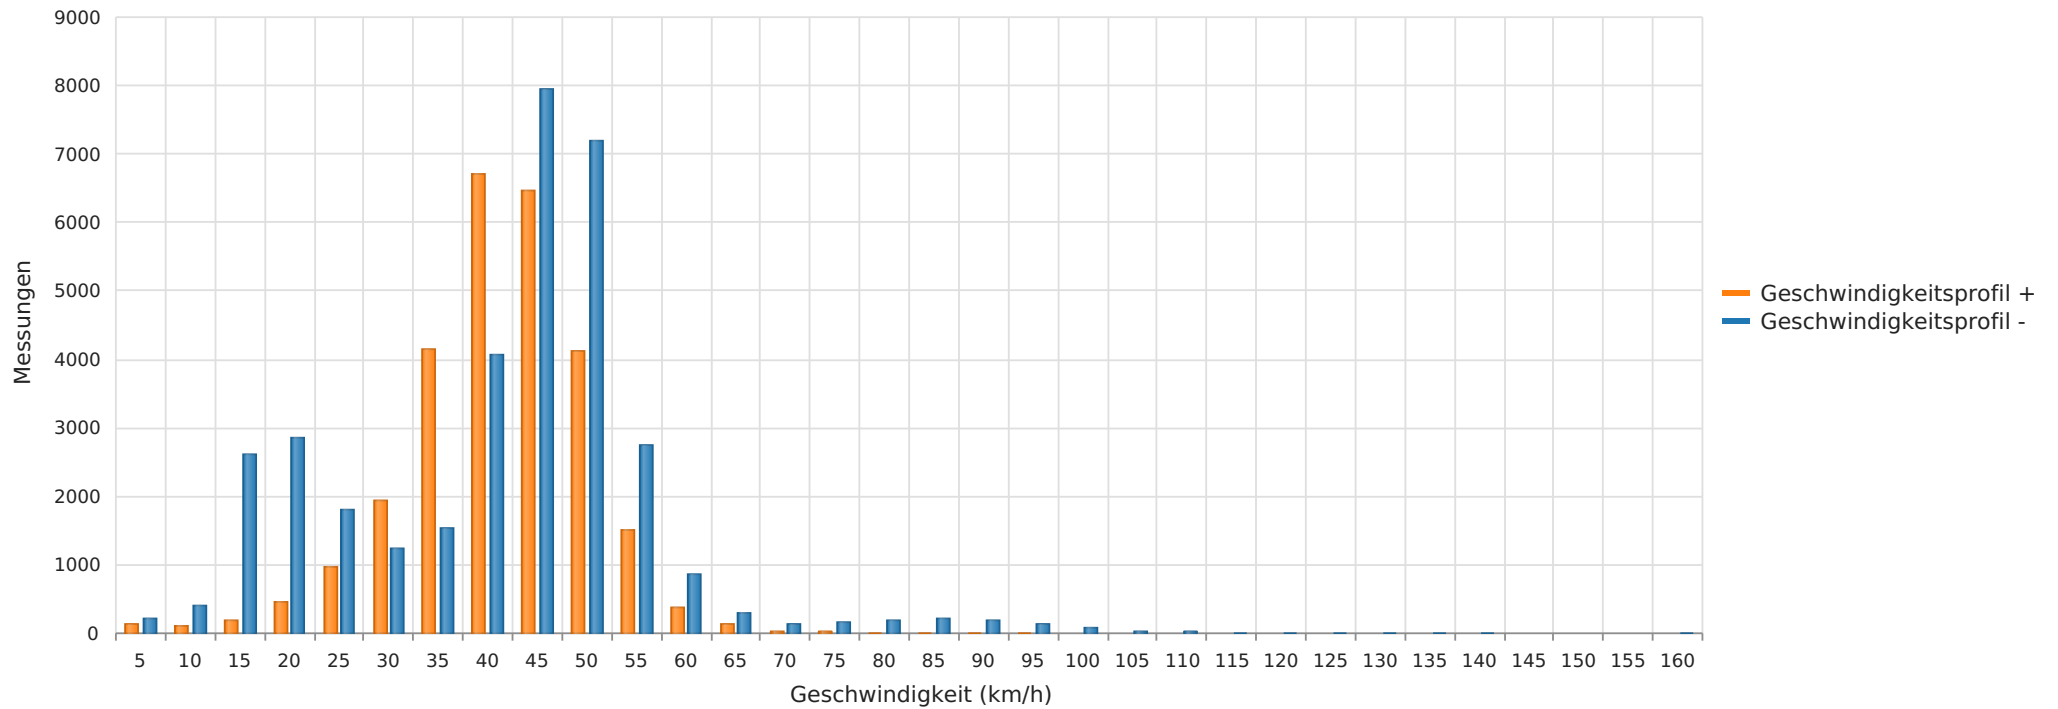

Ausserdorf Richtung Haus -vor Radar  
Anzahl der Messwerte vs. Geschwindigkeit

## Statistik

Mittwoch, 10. Mai 2023, 14:00 Uhr bis Sonntag, 28. Mai 2023, 12:00 Uhr

Messungen		62355
Durchschnittsgeschwindigkeit	Vd	39 km/h
85% der Fahrzeuge fahren langsamer oder maximal	V85	49 km/h
Maximalgeschwindigkeit	Vmax	158 km/h