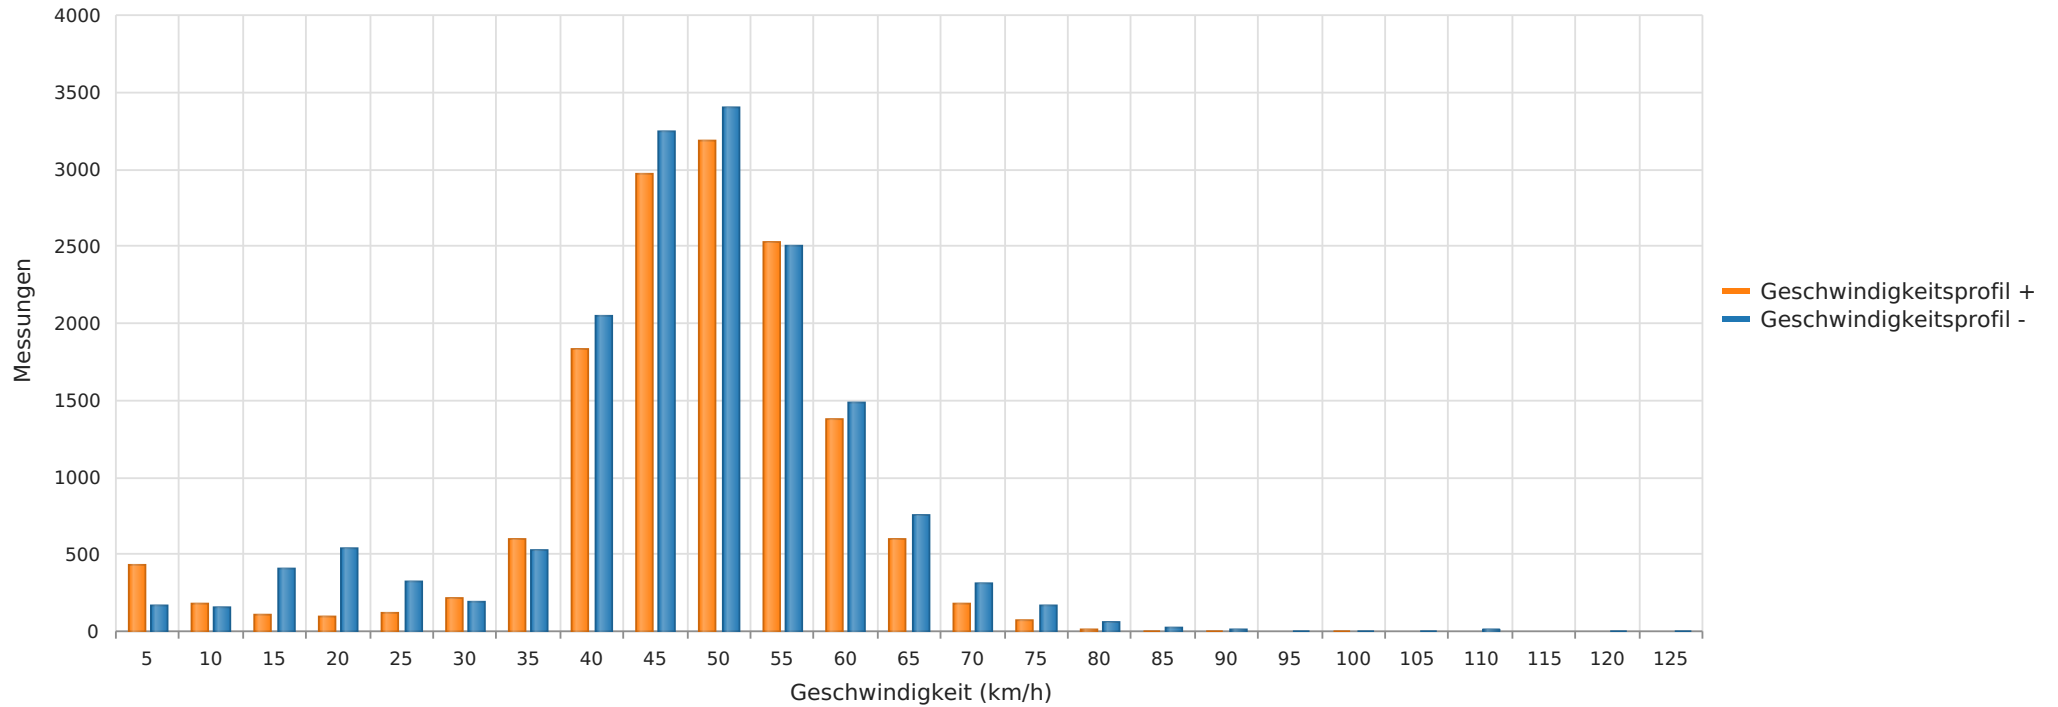

Oberdorf 124, Fahrtrichtung Dorf
Anzahl der Messwerte vs. Geschwindigkeit

Statistik

Montag, 7. August 2023, 12:00 Uhr bis Mittwoch, 30. August 2023, 02:00 Uhr

| | | |
|---|------|----------|
| Messungen | | 30830 |
| Durchschnittsgeschwindigkeit | Vd | 45 km/h |
| 85% der Fahrzeuge fahren langsamer oder maximal | V85 | 56 km/h |
| Maximalgeschwindigkeit | Vmax | 122 km/h |