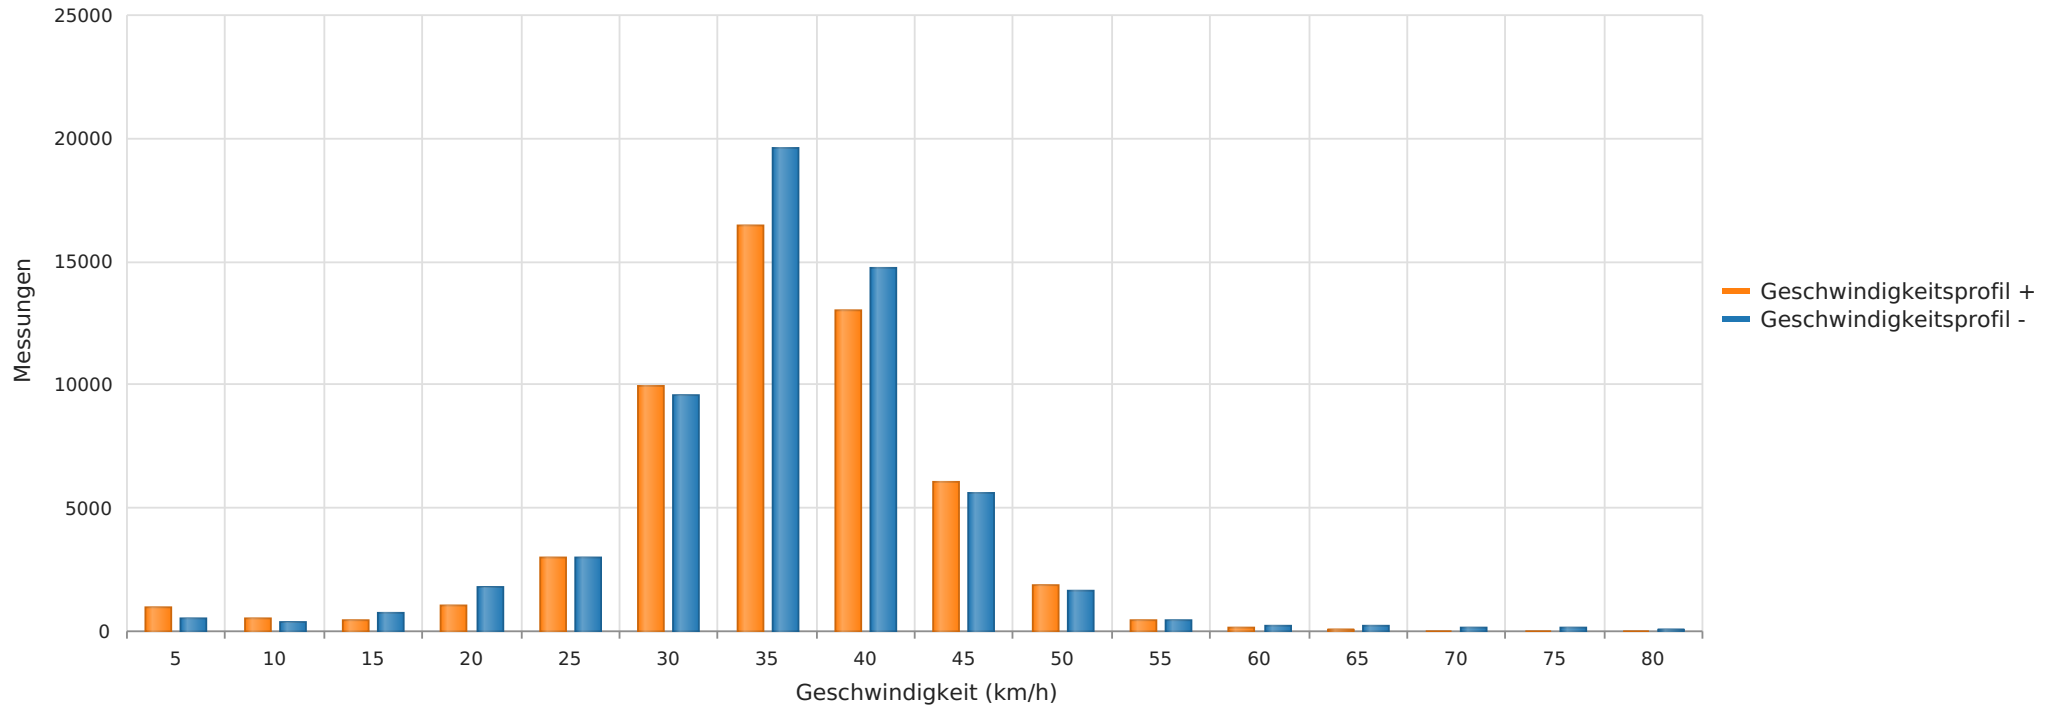

Dorf 105, Fahrtrichtung Ortsmitte, 40 km/h Beschränkung
Anzahl der Messwerte vs. Geschwindigkeit

Statistik

Montag, 4. September 2023, 12:00 Uhr bis Freitag, 22. September 2023, 17:00 Uhr

| | | |
|---|------|---------|
| Messungen | | 112930 |
| Durchschnittsgeschwindigkeit | Vd | 34 km/h |
| 85% der Fahrzeuge fahren langsamer oder maximal | V85 | 41 km/h |
| Maximalgeschwindigkeit | Vmax | 80 km/h |