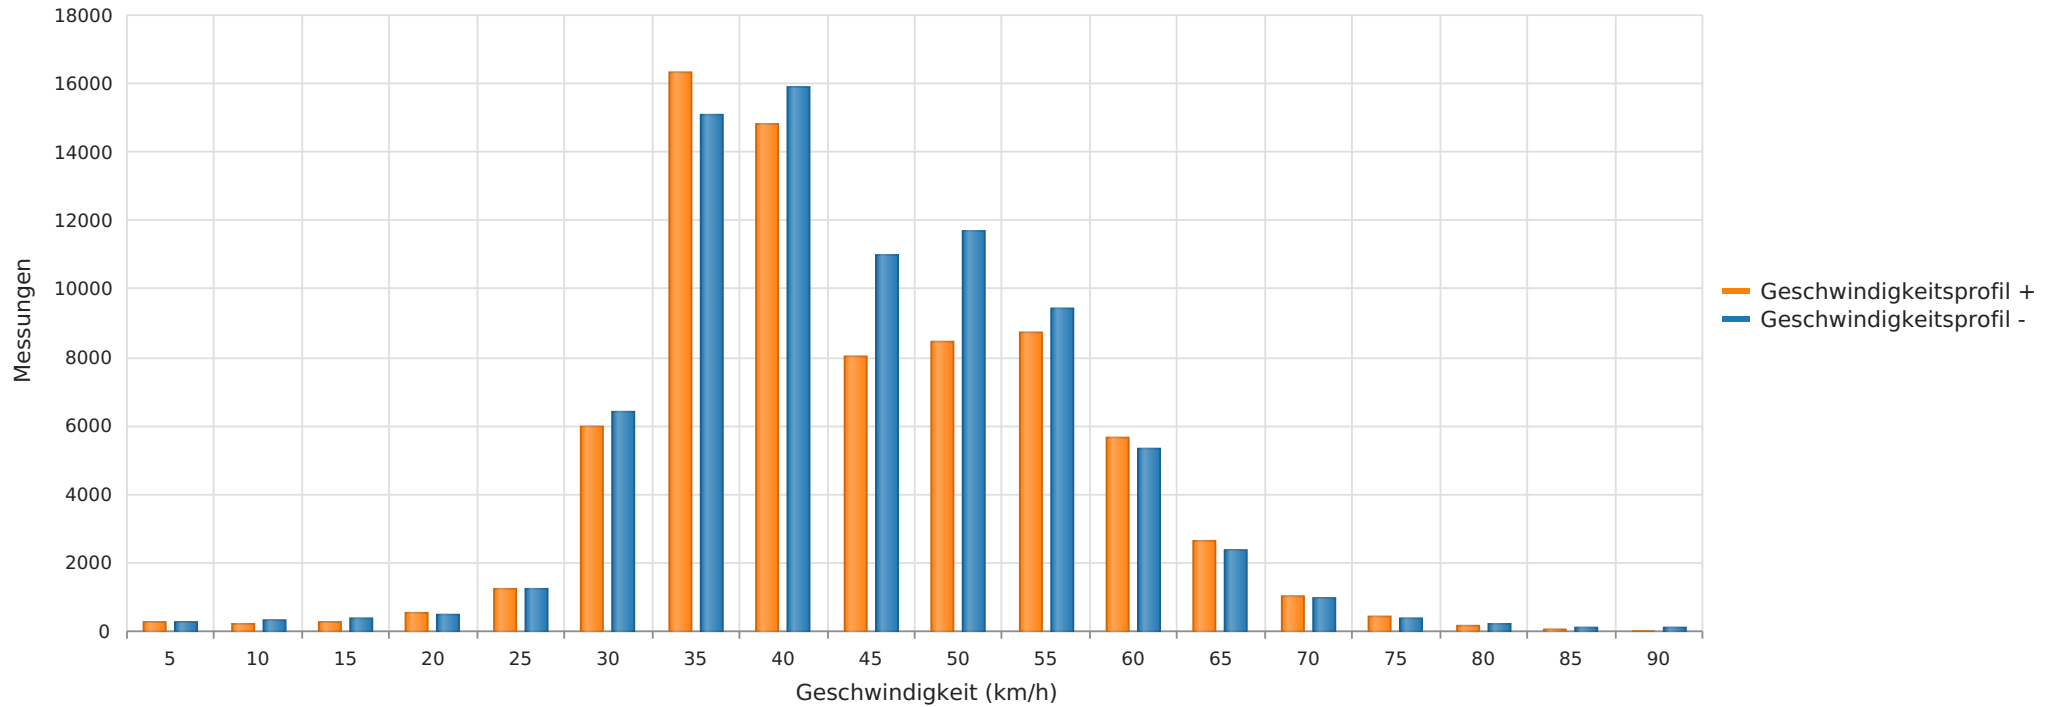

Dorfstraße bei Gasthof Gwercher, Fahrtrichtung Oberdorf, 30 km/h Beschränkung  
Anzahl der Messwerte vs. Geschwindigkeit

## Statistik

Dienstag, 10. Oktober 2023, 09:00 Uhr bis Sonntag, 19. November 2023, 15:00 Uhr

Messungen		156378
Durchschnittsgeschwindigkeit	Vd	42 km/h
85% der Fahrzeuge fahren langsamer oder maximal	V85	54 km/h
Maximalgeschwindigkeit	Vmax	90 km/h