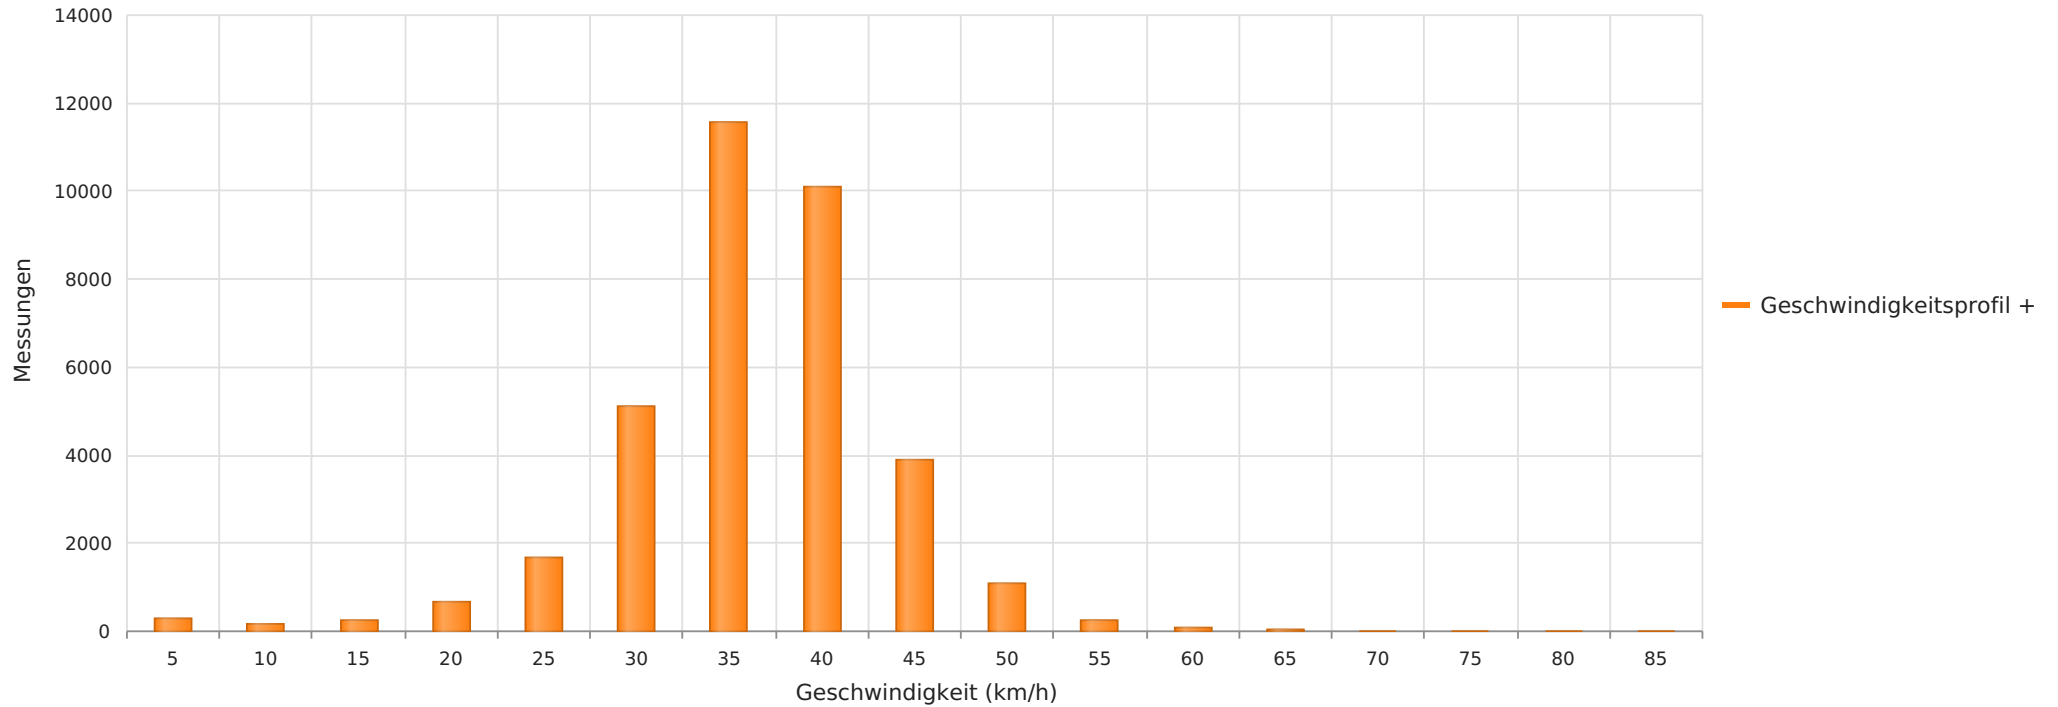

Dorf 132 Richtung Oberdorf 30km/h  
Anzahl der Messwerte vs. Geschwindigkeit

### Statistik

**Donnerstag, 4. April 2024, 16:00 Uhr bis Mittwoch, 17. April 2024, 09:00 Uhr**

Messungen	35220
Durchschnittsgeschwindigkeit	Vd 34 km/h
85% der Fahrzeuge fahren langsamer oder maximal	V85 41 km/h
Maximalgeschwindigkeit	Vmax 83 km/h