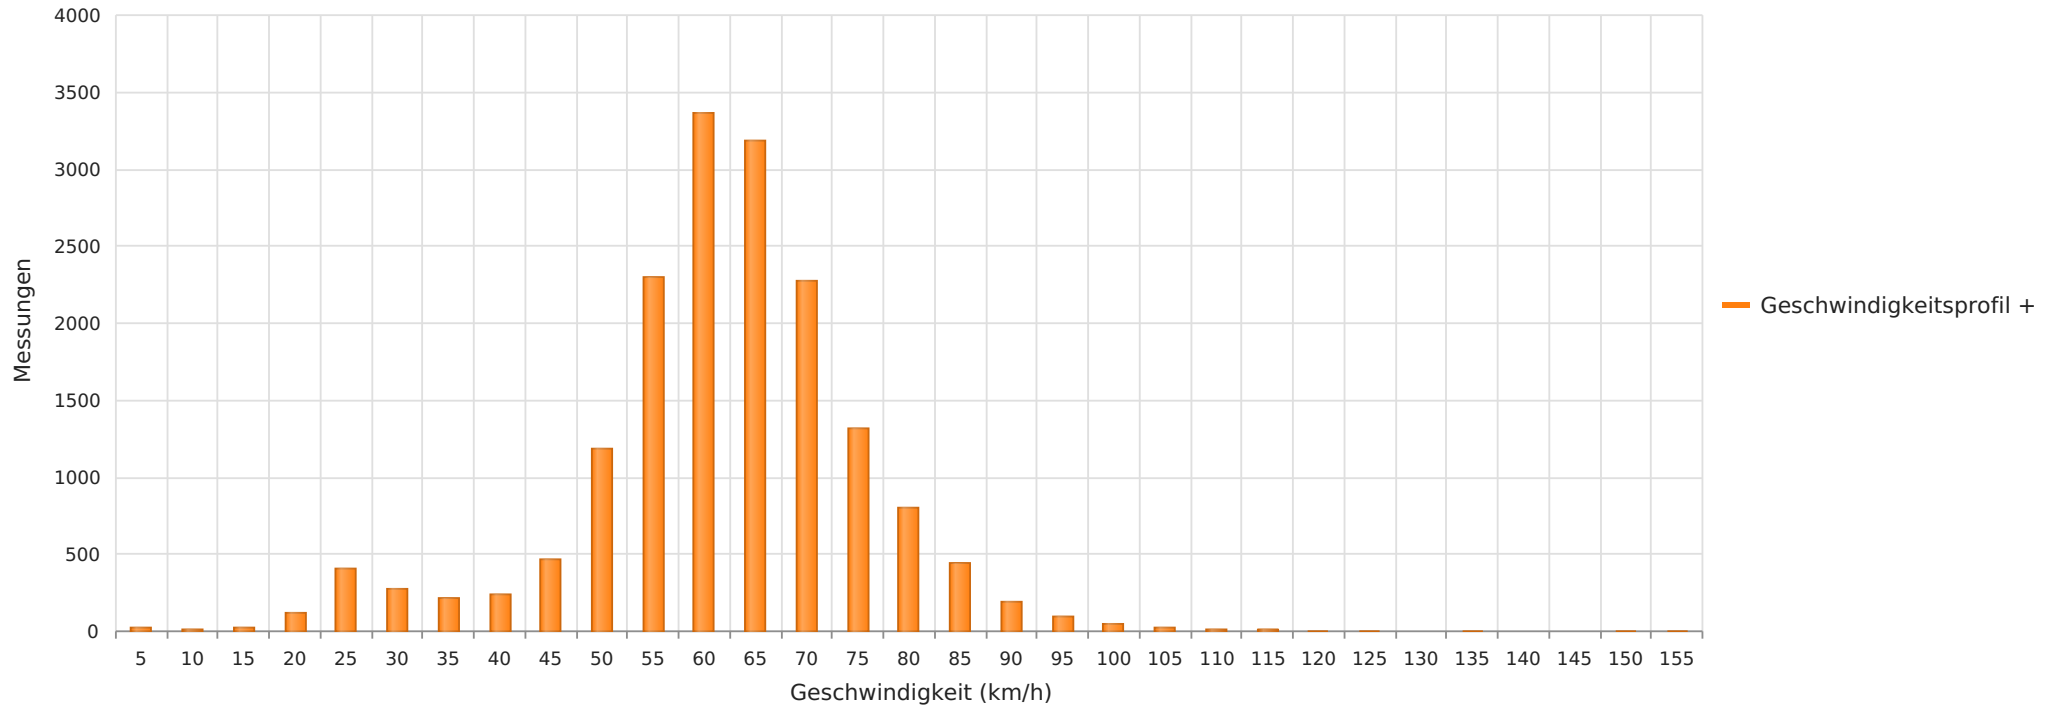

Glatzham 40-88 - Richtung Dorf - 60er  
Anzahl der Messwerte vs. Geschwindigkeit

## Statistik

Mittwoch, 10. April 2024, 13:00 Uhr bis Montag, 6. Mai 2024, 11:00 Uhr

Messungen		17043
Durchschnittsgeschwindigkeit	Vd	60 km/h
85% der Fahrzeuge fahren langsamer oder maximal	V85	72 km/h
Maximalgeschwindigkeit	Vmax	151 km/h