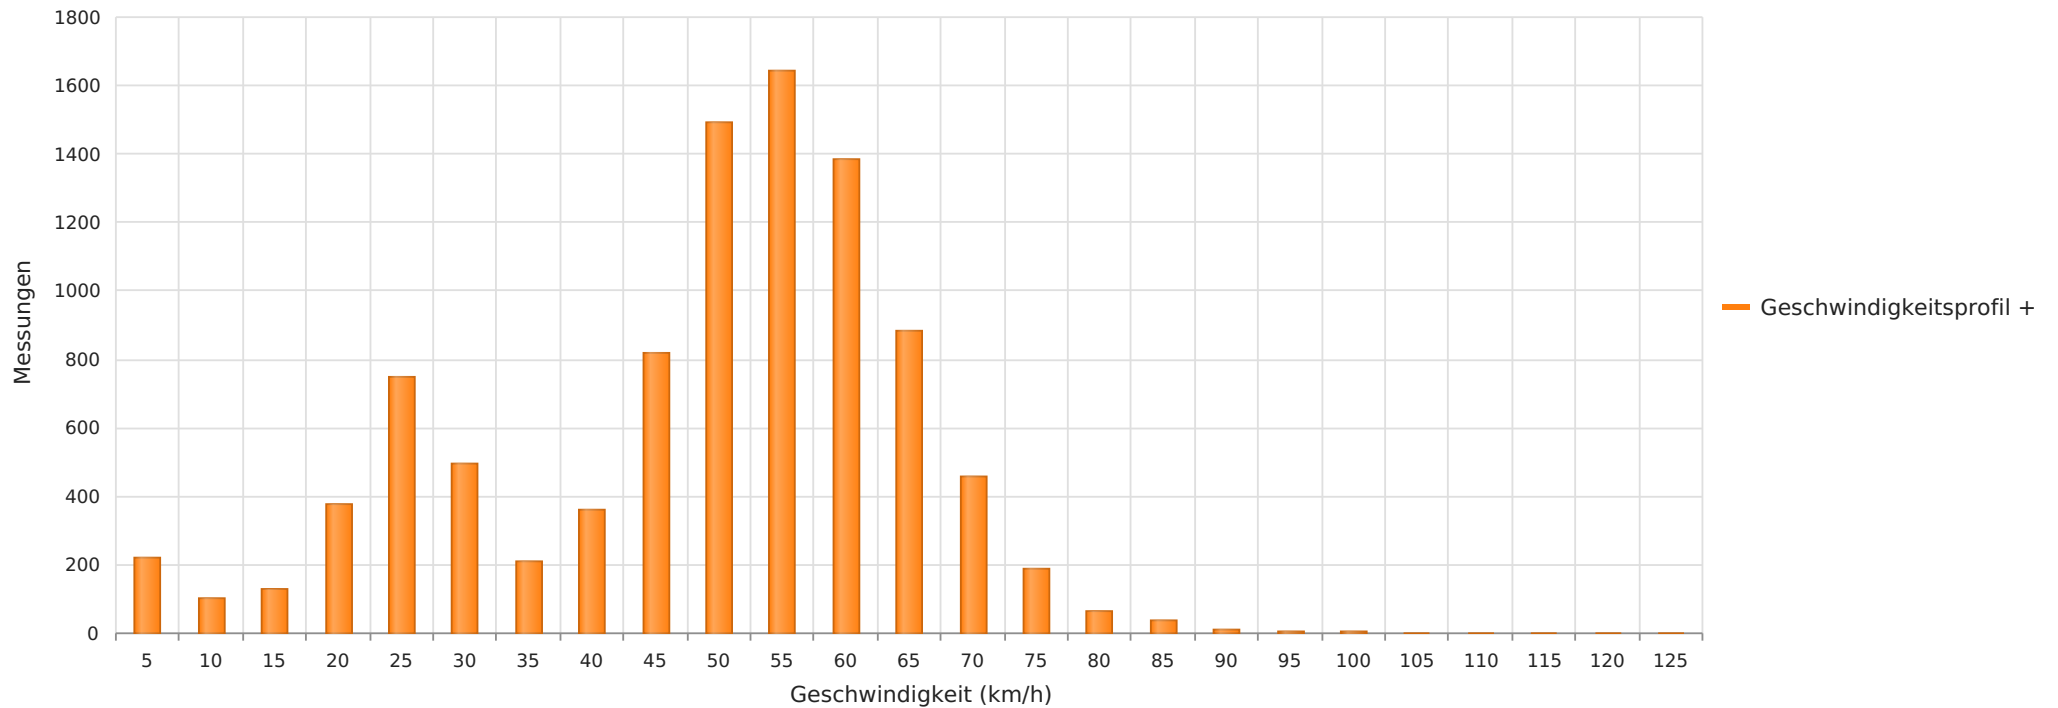

Schönau 3, Fahrtrichtung Schönau, 60 km/h Beschränkung
Anzahl der Messwerte vs. Geschwindigkeit

Statistik

Donnerstag, 2. Mai 2024, 11:00 Uhr bis Donnerstag, 23. Mai 2024, 09:00 Uhr

Messungen	9640
Durchschnittsgeschwindigkeit	Vd 46 km/h
85% der Fahrzeuge fahren langsamer oder maximal	V85 61 km/h
Maximalgeschwindigkeit	Vmax 123 km/h