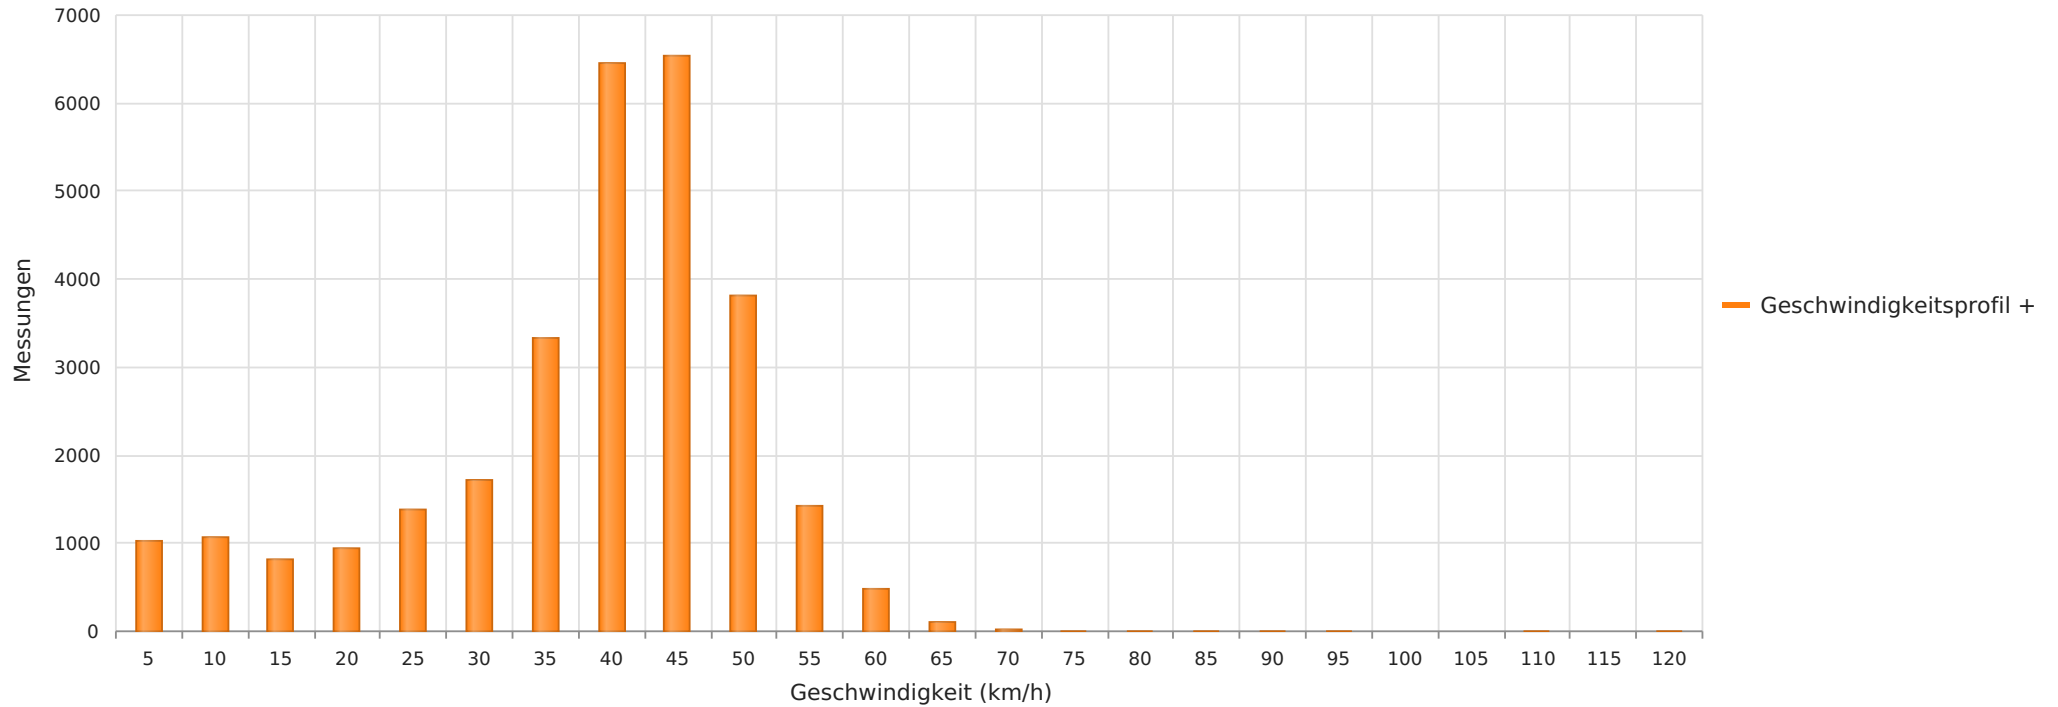

Dorf 183, Richtung Zentrum, 40km/h  
Anzahl der Messwerte vs. Geschwindigkeit

## Statistik

**Dienstag, 11. Juni 2024, 11:00 Uhr bis Donnerstag, 27. Juni 2024, 22:00 Uhr**

Messungen		29168
Durchschnittsgeschwindigkeit	Vd	36 km/h
85% der Fahrzeuge fahren langsamer oder maximal	V85	47 km/h
Maximalgeschwindigkeit	Vmax	117 km/h