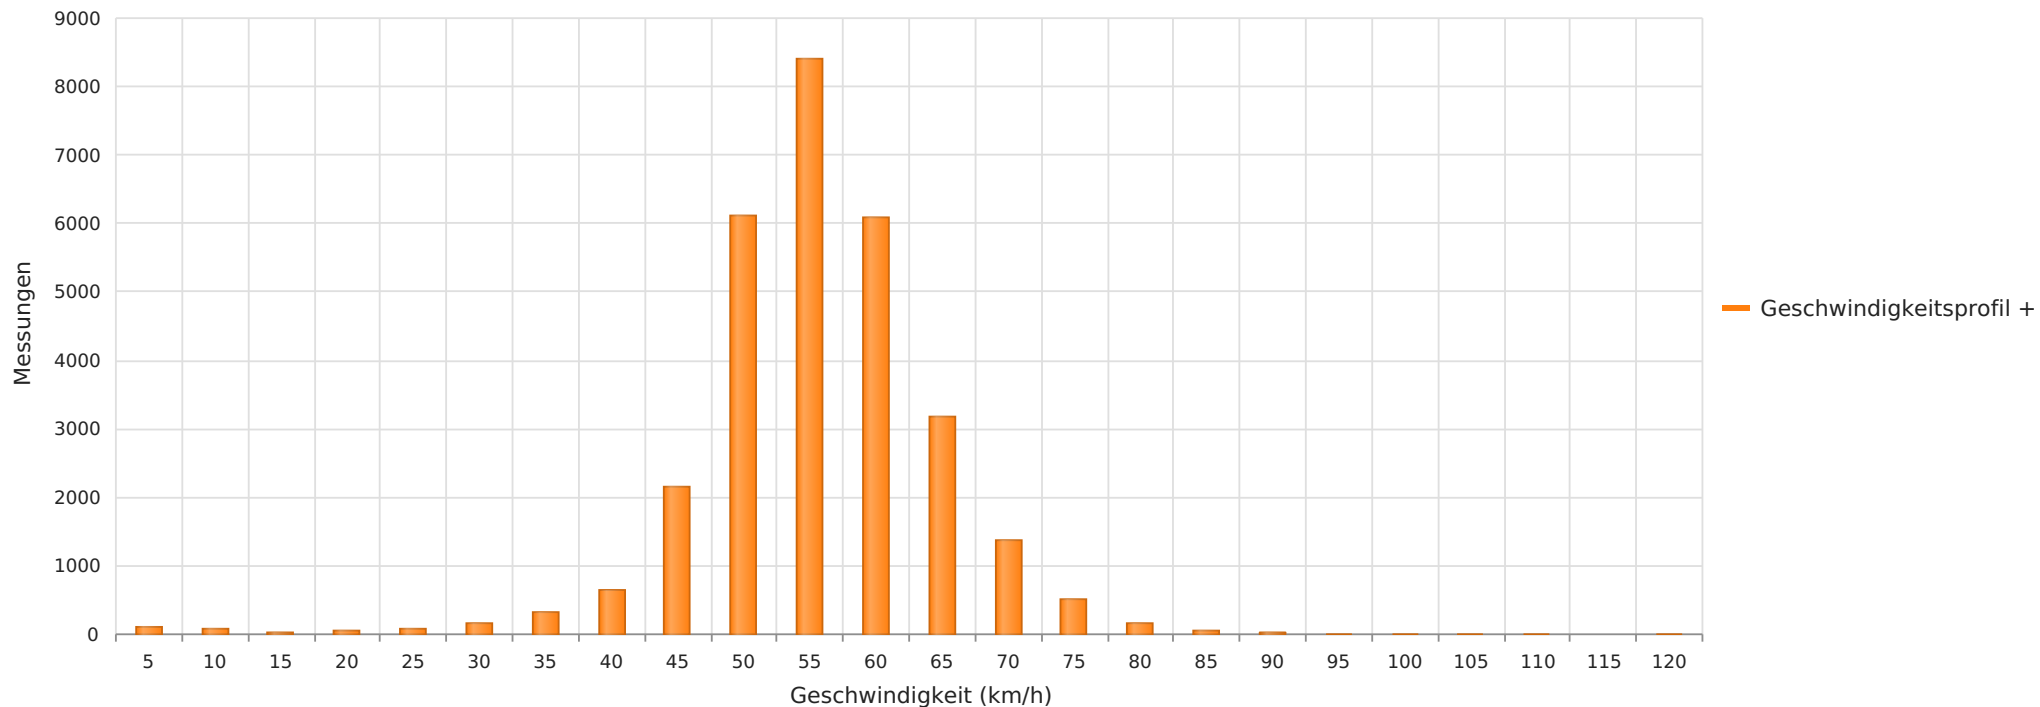

Kleinsöll, Fahrtrichtung Dorf, 50 km/h Beschränkung
Anzahl der Messwerte vs. Geschwindigkeit

Statistik

Freitag, 5. Juli 2024, 11:00 Uhr bis Donnerstag, 25. Juli 2024, 22:00 Uhr

Messungen		29626
Durchschnittsgeschwindigkeit	Vd	53 km/h
85% der Fahrzeuge fahren langsamer oder maximal	V85	62 km/h
Maximalgeschwindigkeit	Vmax	119 km/h