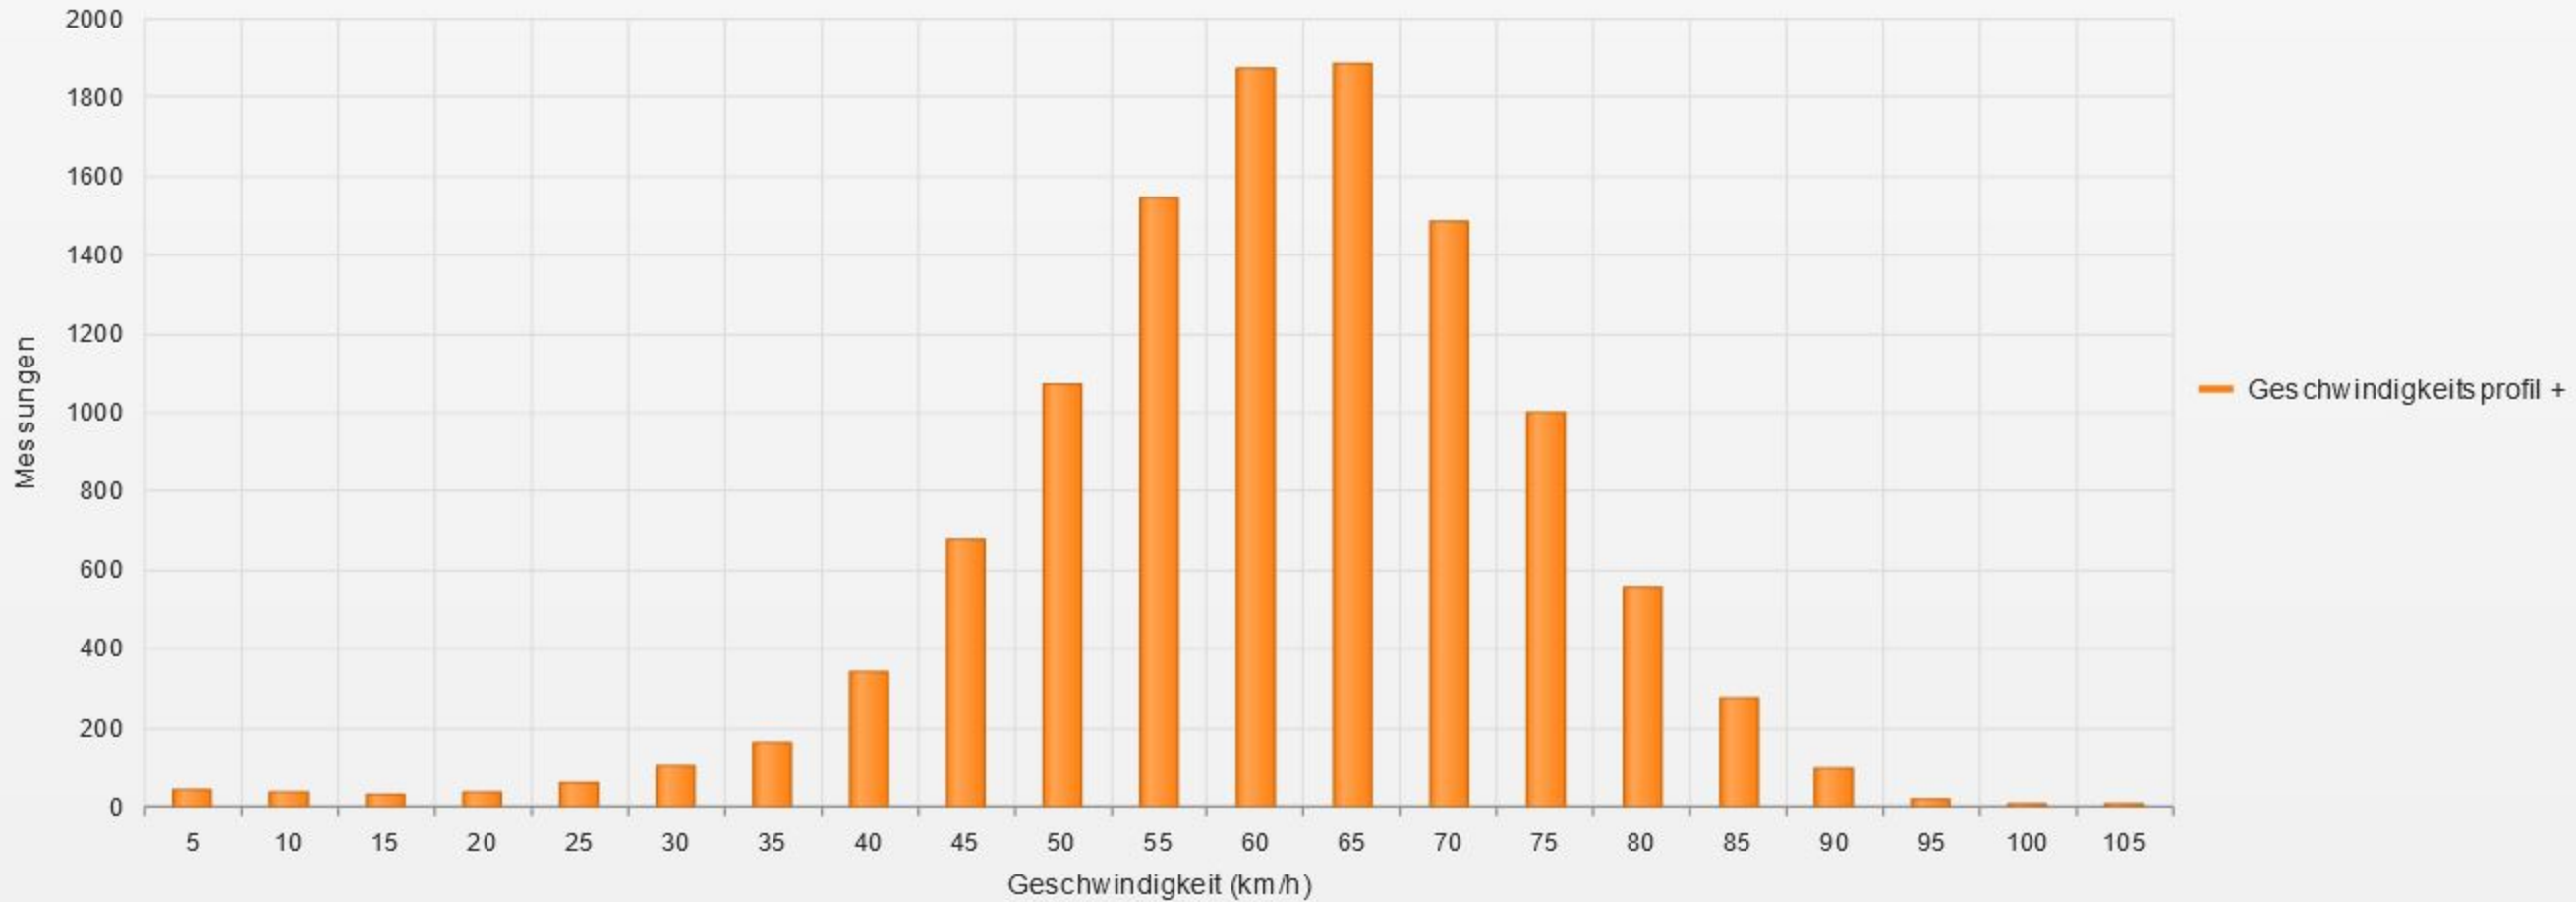

First Richtung Dorf
Anzahl der Messwerte vs. Geschwindigkeit

— Geschwindigkeitsprofil +

Statistik

Montag, 5. August 2024, 15:00 Uhr bis Freitag, 30. August 2024, 11:00 Uhr

Messungen	11293
Durchschnittsgeschwindigkeit	Vd 59 km/h
85% der Fahrzeuge fahren langsamer oder maximal	V85 72 km/h
Maximalgeschwindigkeit	Vmax 105 km/h