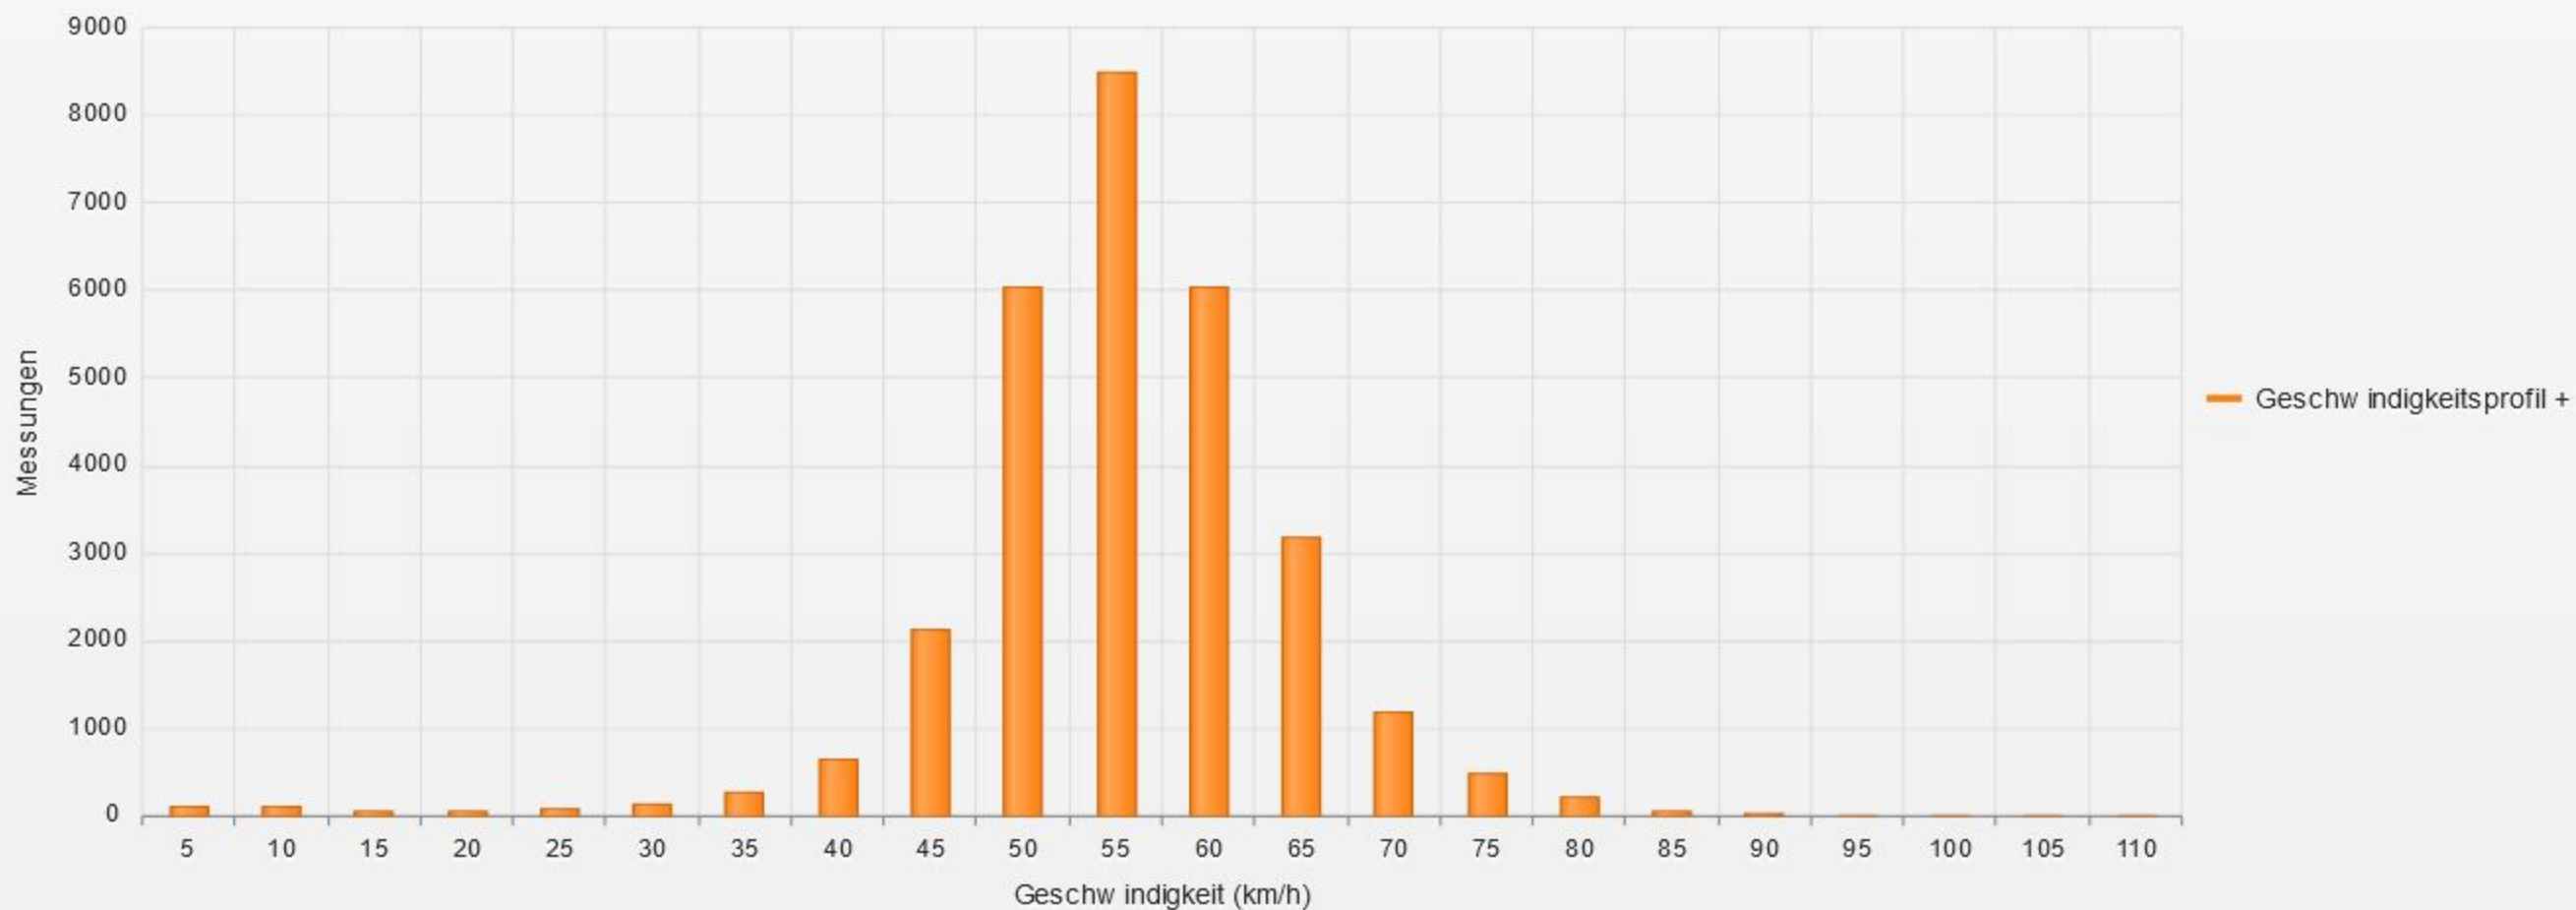

Kleinsöll 3 Richtung Dorf
Anzahl der Messwerte vs. Geschwindigkeit

Statistik

Montag, 9. September 2024, 14:00 Uhr bis Montag, 30. September 2024, 08:00 Uhr

| | |
|---|---------------|
| Messungen | 29336 |
| Durchschnittsgeschwindigkeit | Vd 53 km/h |
| 85% der Fahrzeuge fahren langsamer oder maximal | V85 61 km/h |
| Maximalgeschwindigkeit | Vmax 107 km/h |